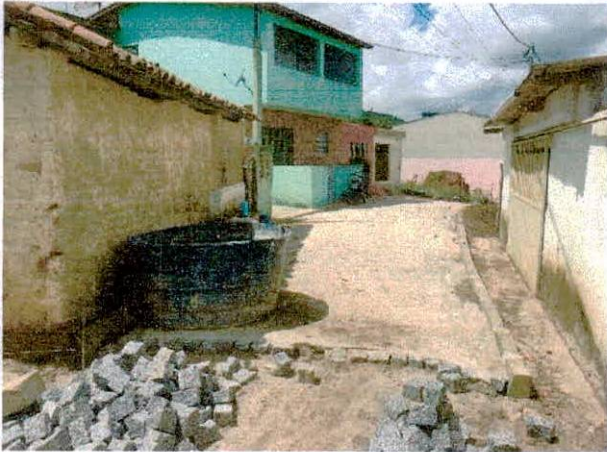

Heverto Nascimento
Engenheiro Civil
CREA-PE N° 181680556

Augusto Cesar de P. Soares
Eng. Civil - CREA 24180-07/PE
Fone: (81) 3628-0597