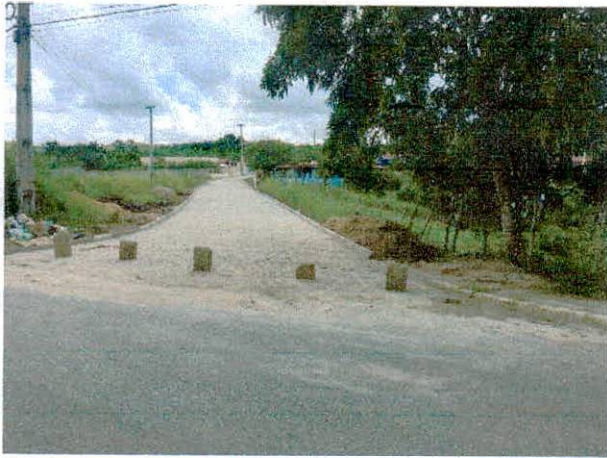

MEMORIAL FOTOGRÁFICO PAVIMENTAÇÃO EM PARALELEPIPEDO BM 06

Heverto Nascimento

Engenheiro Civil
CREA-PE N° 181680551

Augusto Cesar de P. Soares
Eng. Civil - CREA-24180-D/PE
Fone: (81) 3628-0597

Heverto
Heverto Nascimento
Engenheiro Civil
CREA-PE Nº 181680556