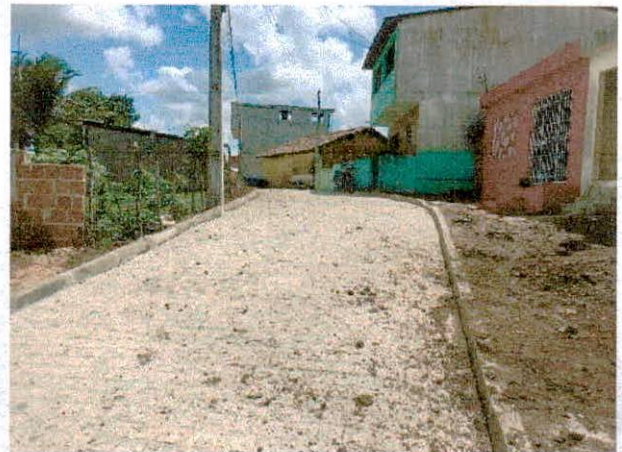

Heverto Nascimento
Engenheiro Civil
CREA-PE N° 181680556

Augusto Cesar de P. Soares
Eng. Civil - CREA 24180-07/PE
Fone: (81) 3628-0597