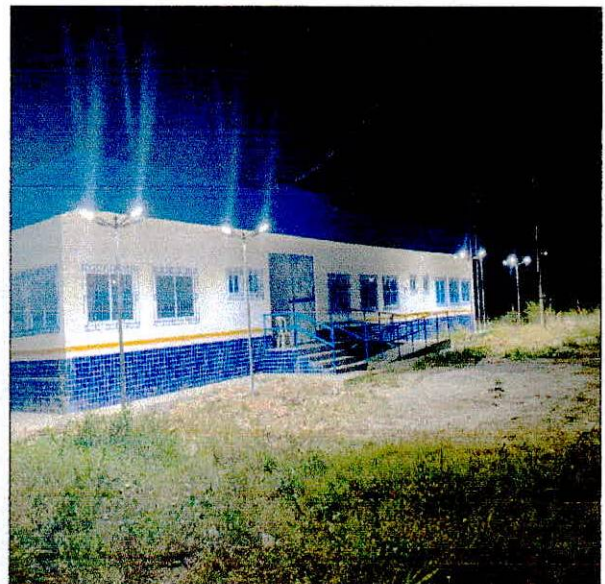

DOCUMENTAÇÃO FOTOGRÁFICA

OBRA: Conclusão da construção de 01 (uma) creche no distrito da encruzilhada, município de Bom Jardim/PE.

LOCALIZAÇÃO: Encruzilhada/PE.

EMPRESA CONTRATADA: M Lira Construções e Serviços EIRELI EPP.

DATA DE ELABORAÇÃO: 01-10-2022

BOLETIM Nº 008

Foto 01: Instalação dos refletores.

Foto 02: Disjuntores instalados.

Foto 03: Quadros de PVC instalados.

Foto 04: Postes instalados