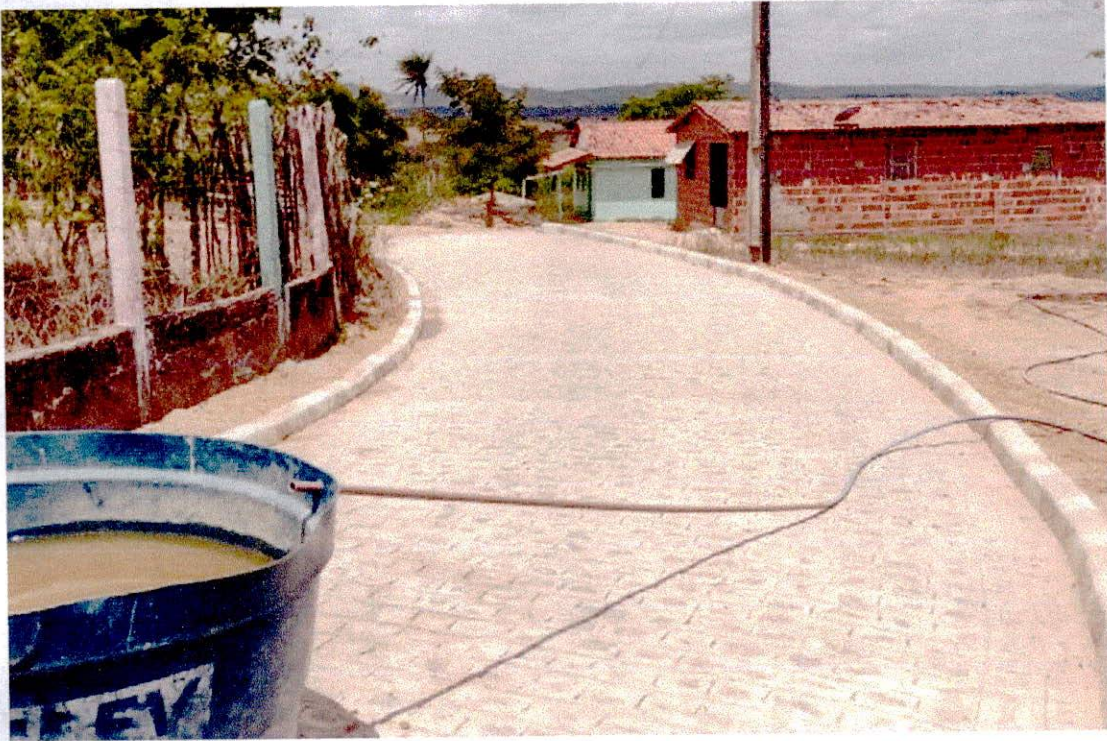

Relatório fotográfico

do Inocencio Guido Filho
Engenheiro Civil
CREA Nº 60.497 D/PE
R. 181 53 952-0

JRao Inocencio Luido FilhC
Engenheiro Civil
CREA Nº 60.497 D/PE
f 19018143045-0

Engenheiro Civil
CREA Nº 60.497 D/PE
R.O. 181 53 2052-0

Relatório fotográfico

João Inocencio Guido Filho
Engenheiro Civil
CREA Nº 60.497 D/PE
R. 181 522 952-0

Relatório fotográfico

João
João Inocencio Guido Filho
Engenheiro Civil
CREA Nº 60.497 D/PE
C.P.º 121.520.952-0