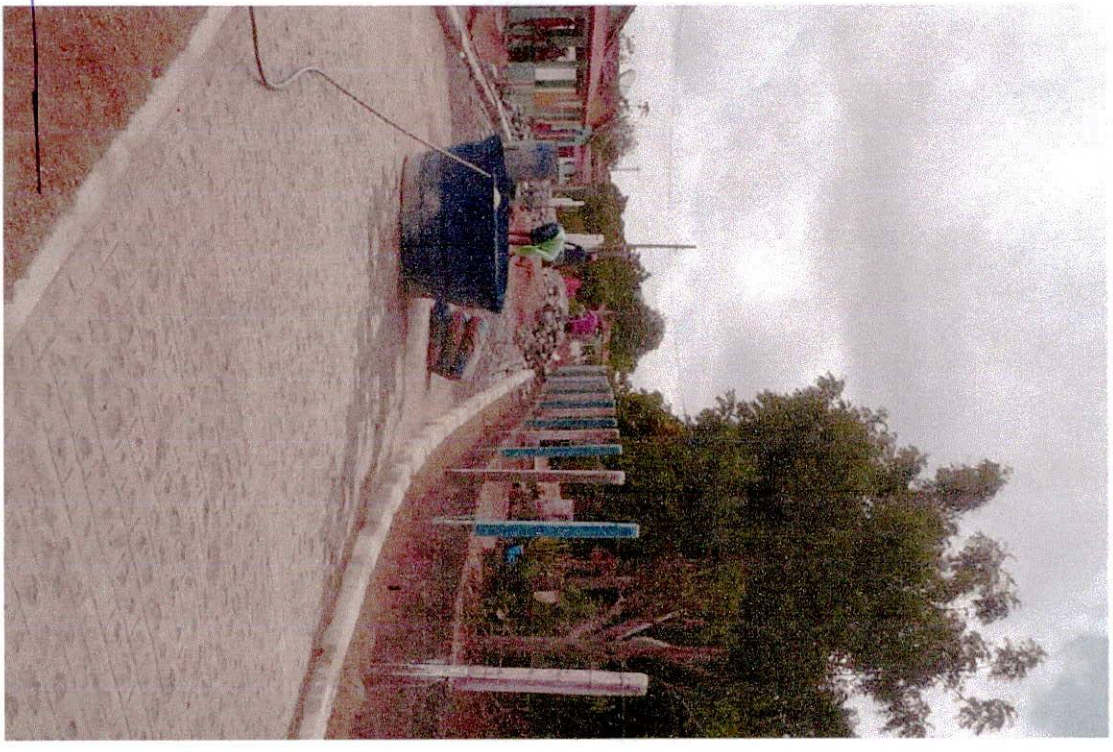

Relatório fotográfico

do Inocencio Guido Filho
Engenheiro Civil
CREA Nº 60.497 D/PE
R. 181 53 952-0

JRao Inocencio Luido FilhC
Engenheiro Civil
CREA Nº 60.497 D/PE
f 19018143045-0

Engenheiro Civil
CREA Nº 60.497 D/PE
R.O. 181 53 2052-0